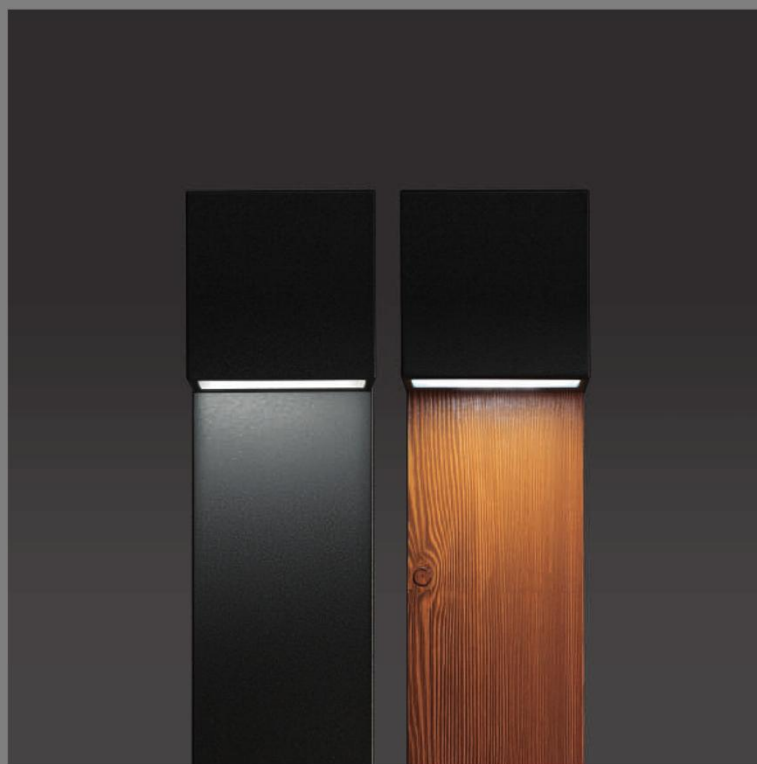

ARCHITECTURAL LIGHTING

EXTERIOR-AUSSEN Kurzübersicht

INDEX

KATEGORIEN

Deckeneinbauleuchten

Deckenanbauleuchten

Fassadenleuchten

Wandeinbauleuchten

Bodeneinbauleuchten

Pollerleuchten

Lichtstelen und Mastleuchten

Scheinwerfer und Strahler

DECKENEINBAULEUCHTEN

RAY25

RAY180

RAYLINEA