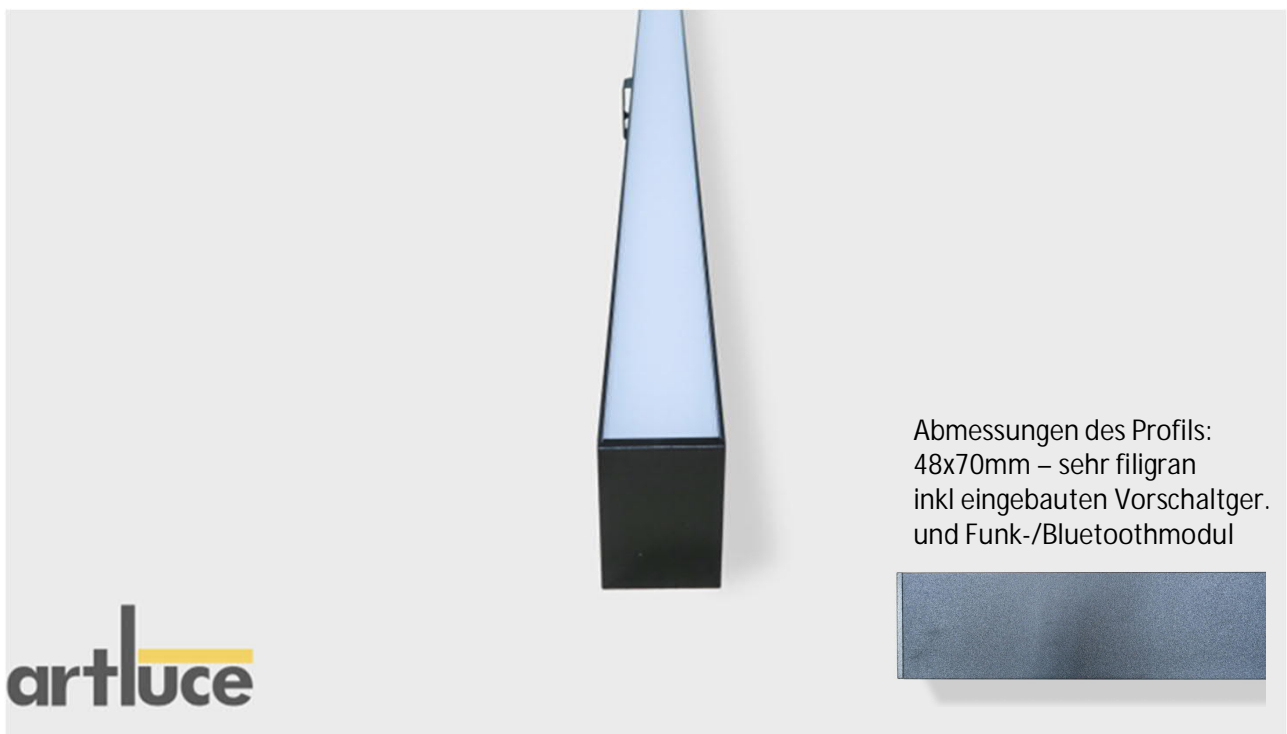

Bettleseleuchte - mit oder ohne Funktaster für Wandbefestigung

Aluminiumprofil in den nachfolgend beschriebenen Standardlängen verfügbar, weitere Längen und Ausführungen möglich. Standardmässig ist hier ein Funkmodul eingebaut. Dieses bietet mehrere Beschaltungsmöglichkeiten und Modi:

Detail Wandbefestigung

Schnitt – Profil an der Wand

Bettleseleuchte 70 RF/BLE

in den Standard-Längen 675mm, 955mm, 1235mm

direkt/indirekt getrennt schaltbar Lichtfarbe 3000K, optional 4000K ohne Aufpreis.

Enddeckel und Öffnung werkzeuglos, inkl. passendem Zubehör.

Homogene Ausleuchtung über die satinierte Abdeckung für den Direkt- und Indirektanteil.

TECHNISCHE DATEN

Bettleseleuchte, Länge 675mm,direkt/indirekt getrennt schaltbar Lichtfarbe 3000K, Aluprofil weiss pulverbeschichtet; Profil BxH 48x70mm, direkt: LED 12W, 3000K 3150lm/m, indirekt: LED 12W, 3000K 3150lm/m, Diffusor satiniert, LED-Konverter nicht dimmbar integriert direkt/indirekt getrennt schaltbar, inkl. Enddeckel und Halterungen für Wandmontage, optional in den Farben alu-natur, eloxiert oder schwarz

Bettleseleuchte, Länge 1235mm,direkt/indirekt getrennt schaltbar Lichtfarbe 3000K, Aluprofil weiss pulverbeschichtet; Profil BxH 48x70mm, direkt: LED 24W, 3000K 3150lm/m, indirekt: LED 24W, 3000K 3150lm/m, Diffusor satiniert, LED-Konverter nicht dimmbar integriert direkt/indirekt getrennt schaltbar, inkl. Enddeckel und Halterungen für Wandmontage, optional in den Farben alu-natur, eloxiert oder schwarz