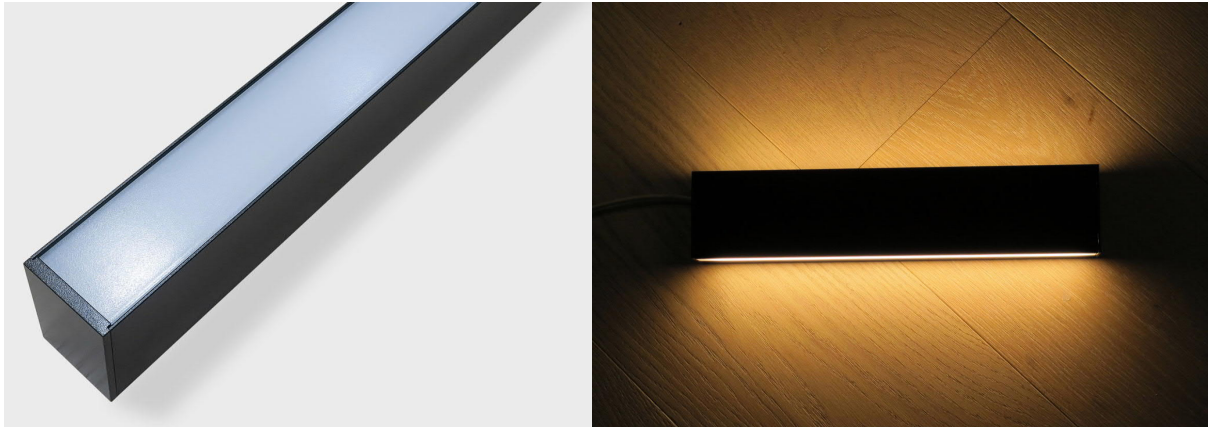

Detail Wandbefestigung

Schnitt – Profil an der Wand

Bettleseleuchte 70 RF/BLE

in den Standard-Längen 675mm, 955mm, 1235mm

direkt/indirekt getrennt schaltbar Lichtfarbe 3000K, optional 4000K ohne Aufpreis.

Das Funk-Empfangs-Modul ist in der Leuchte integriert.
Der Indirekt- und Direkt-Teil der Leuchte kann somit separat geschaltet werden.

Passender Funk-Taster, der im Raum frei platziert werden kann. Entfernung (max. 25m) spielt hier keine Rolle, da Funkverbindung. Der Taster hat eine Magnethalterung im Rahmen und kann entnommen werden. Taster kann auch auf die Wand aufgeklebt oder mit Schrauben befestigt werden.

Enddeckel und Öffnung werkzeuglos, inkl. passendem Zubehör.

Homogene Ausleuchtung über die satinierte Abdeckung für den Direkt- und Indirektanteil.

TECHNISCHE DATEN

Bettleseleuchte, Länge 675mm,direkt/indirekt getrennt schaltbar Lichtfarbe 3000K, Aluprofil weiss pulverbeschichtet; Profil BxH 48x70mm, direkt: LED 12W, 3000K 3150lm/m, indirekt: LED 12W, 3000K 3150lm/m, Diffusor satiniert, LED-Konverter nicht dimmbar integriert direkt/indirekt getrennt schaltbar, inkl. Enddeckel und Halterungen für Wandmontage, optional in den Farben alu-natur, eloxiert oder schwarz

Bettleseleuchte, Länge 955mm,direkt/indirekt getrennt schaltbar Lichtfarbe 3000K, Aluprofil weiss pulverbeschichtet; Profil BxH 48x70mm, direkt: LED 18W, 3000K 3150lm/m, indirekt: LED 18W, 3000K 3150lm/m, Diffusor satiniert, LED-Konverter nicht dimmbar integriert direkt/indirekt getrennt schaltbar, inkl. Enddeckel und Halterungen für Wandmontage, optional in den Farben alu-natur, eloxiert oder schwarz