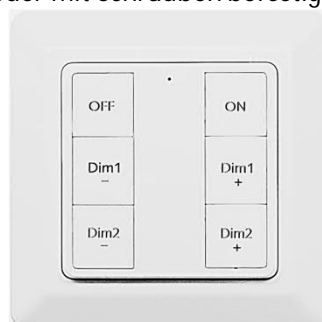

Aluprofil mit integriertem Funkempfänger-/Bluetooth-Modul 2 Kanal.

Profile können auch in beliebigen Längen gefertigt werden, fragen Sie uns hierzu.

Anordnung frei wählbar, gem. Platineneinsätzen bis 3m (siehe Bild) ohne sichtbaren Profilstoß.

Hier ein Beispiel einer längeren Variante, abgestimmt auf die Nutzung:

integriertes Funk-/Bluetooth-Modul – Schaltmodul 2-fach: Der Funkmodus ist Stand-Alone verwendbar, es können auch noch mehr Funktaster parallel geschaltet werden. Die Bluetooth Funktion befindet sich zudem im Modul und könnte auch genutzt werden (auch optional erweiterbar auf WLAN, mit Gateway).

Das Funk-Empfangs-Modul ist in der Leuchte integriert.
Der Indirekt- und Direkt-Teil der Leuchte kann somit separat geschaltet werden.

Passender Funk-Taster, der im Raum frei platziert werden kann. Entfernung (max. 25m) spielt hier keine Rolle, da Funkverbindung. Der Taster hat eine Magnethalterung im Rahmen und kann entnommen werden. Taster kann auch auf die Wand aufgeklebt oder mit Schrauben befestigt werden.

Enddeckel und Öffnung werkzeuglos, inkl. passendem Zubehör.

Homogene Ausleuchtung über die satinierte Abdeckung für den Direkt- und Indirektanteil.

TECHNISCHE DATEN

Bettleseleuchte, Länge 675mm,direkt/indirekt getrennt schaltbar Lichtfarbe 3000K, Aluprofil weiss pulverbeschichtet; Profil BxH 48x70mm, direkt: LED 12W, 3000K 3150lm/m, indirekt: LED 12W, 3000K 3150lm/m, Diffusor satiniert, LED-Konverter nicht dimmbar integriert direkt/indirekt getrennt schaltbar, inkl. Enddeckel und Halterungen für Wandmontage, optional in den Farben alu-natur, eloxiert oder schwarz